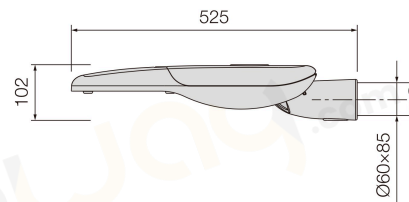

Philips Xitanium Light Prog

126 - 138 lm/w

4140lm - 7560lm

Lutece S

Lutece S 30W

Lutece S 40W

Lutece S 60W

	Lutece S 30W	Lutece S 40W	Lutece S 60W
LED	16 LED	16 LED	24 LED
LUMENS (3000K)	4220	5600	7870
LUMENS/W (3000K)	140	140	131