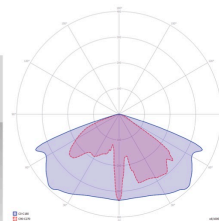

Lutece S

Lutece S 30W

Lutece S 40W

Lutece S 60W

	Lutece S 30W	Lutece S 40W	Lutece S 60W
LED	16 LED	16 LED	24 LED
LUMENS (3000K)	4220	5600	7870
LUMENS/W (3000K)	140	140	131

T3A