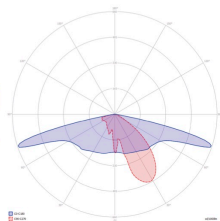

Philips Xitanium Light Prog

126 - 138 lm/w

4140lm - 7560lm

Lutece S

Lutece S 30W

Lutece S 40W

Lutece S 60W

	Lutece S 30W	Lutece S 40W	Lutece S 60W
LED	16 LED	16 LED	24 LED
LUMENS (3000K)	4220	5600	7870
LUMENS/W (3000K)	140	140	131