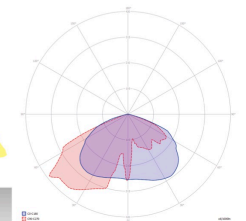

Lutece S

Lutece S 30W

Lutece S 40W

Lutece S 60W

	Lutece S 30W	Lutece S 40W	Lutece S 60W
LED	16 LED	16 LED	24 LED
LUMENS (3000K)	4220	5600	7870
LUMENS/W (3000K)	140	140	131

T4A