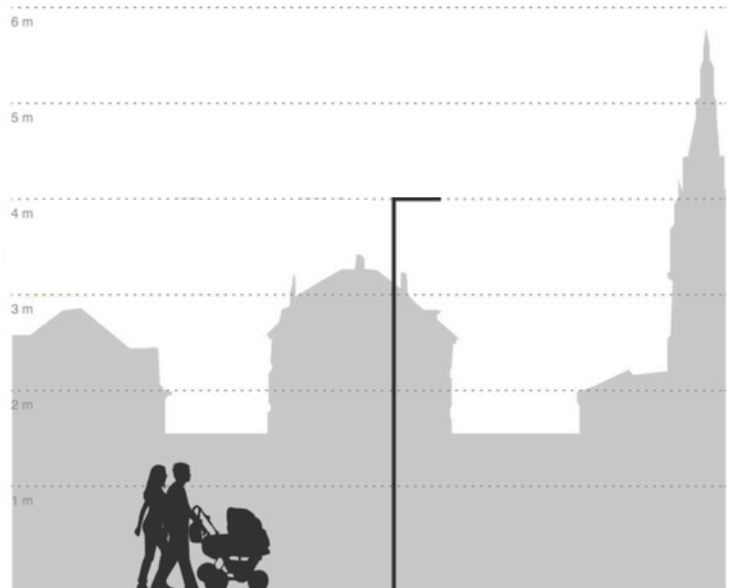

< 1%

ZHAGA

2200 K
CRI >70

2700 K
CRI >70

3000 K
CRI >70

4000 K
CRI >70

220 -240 V / 120 -277 V
50 - 60 Hz
L90B10 100.000h
Ta 25°C

Lumileds - LUXENON 5050

66 lm/w

1950 lm

Kuadra

KUADRA 1000 30 W

LED

168 SMD

LUMENS (3000K)

1950