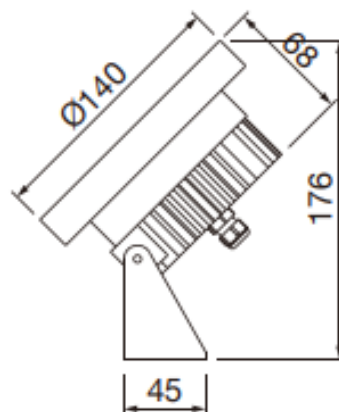

LUMINAIRE ROUND

Description

- Corps en aluminium moulé sous pression, diffuseur en PC de haute qualité.
- Éclairage latéral radial à émission bidirectionnelle, offrant un grand confort visuel et un bon effet anti-éblouissement.
- Bague en caoutchouc de silicone résistant aux hautes températures et imperméable, boîtier d'installation en acier galvanisé à chaud.
- Luminaire encastré pour montage au sol, au sol ou sur mur, destiné à différentes applications selon les besoins.
- Aucun risque photo-biologique, conforme à la norme EN 62471:2008.
- Toutes les vis externes sont en acier inoxydable 304.

Optiques

Puissance 6 - 18 - 40 W

Températures K 3000 / 4000 / RGBW

IRC >80 Ra / 90 Ra

Option SWITCH / DMX / RGBW

Round XL

Round L

Round S