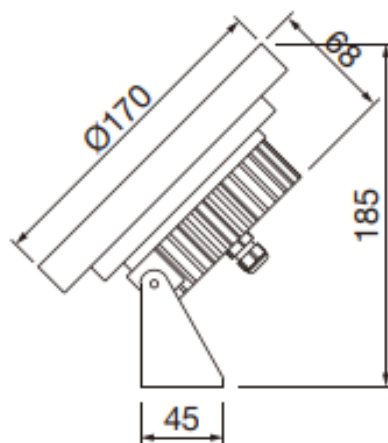

LUMINAIRE ROUND

Description

- Corps en aluminium moulé sous pression, diffuseur en PC de haute qualité.
- Éclairage latéral radial à émission bidirectionnelle, offrant un grand confort visuel et un bon effet anti-éblouissement.
- Bague en caoutchouc de silicone résistant aux hautes températures et imperméable, boîtier d'installation en acier galvanisé à chaud.
- Luminaire encastré pour montage au sol, au sol ou sur mur, destiné à différentes applications selon les besoins.
- Aucun risque photo-biologique, conforme à la norme EN 62471:2008.
- Toutes les vis externes sont en acier inoxydable 304.

Optiques

Puissance 6 - 18 - 40 W

Températures K 3000 / 4000 / RGBW

IRC >80 Ra / 90 Ra

Option SWITCH / DMX / RGBW

Round XL

Round L

Round S