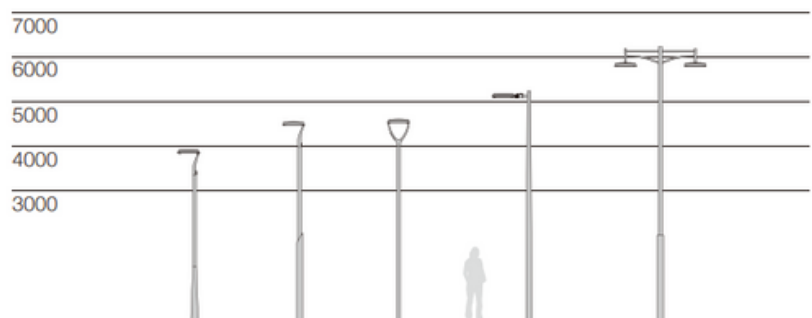

LUXWAY

Luxway

Un diseño moderno de iluminación para jardín con LED clásico, que ofrece una variedad de soportes de montaje. Gracias al reemplazo de diferentes soportes de montaje, se pueden obtener diferentes efectos visuales. Puede ser ampliamente utilizado en espacios como plazas, parques, comunidades y otras ocasiones. La potencia varía desde 40W hasta 75W.

Descripción

- Cuerpo de aluminio fundido a presión, cristal templado súper blanco, reflector de plástico PC blanco.
- Óptica con lente PC que ofrece gran comodidad visual y una distribución uniforme de la iluminación, con varias opciones de distribución lumínica.
- LED de alta calidad, controlador con opciones 0-10V/DALI/programable y protección contra sobretensiones de hasta 20KV.
- Varias opciones de montaje, con diferentes formas de iluminación.
- Fijación desde arriba y desde el lateral, el ángulo es ajustable, diámetro del tubo de instalación Ø60/Ø76mm.
- Recubrimiento en polvo de poliéster puro anti-ultravioleta, resistencia a la corrosión de más de 1000 horas.
- Sin riesgo foto-biológico (sin riesgo relacionado con infrarrojos, luz azul y radiaciones UV) según la norma EN 62471:2008.
- Iluminación pública que utiliza tecnología de control inteligente. Compatible con un sistema de gestión a distancia.
- Todos los tornillos externos son de acero inoxidable 304.

Instalación

Potencia	40 - 75 W
Temperaturas K	2000 / 3000 / 4000
Versiones	6
Ral	9007
Fijación	60/90

Tecnologías

Opción solar