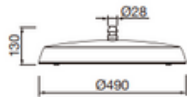

Tecnologías