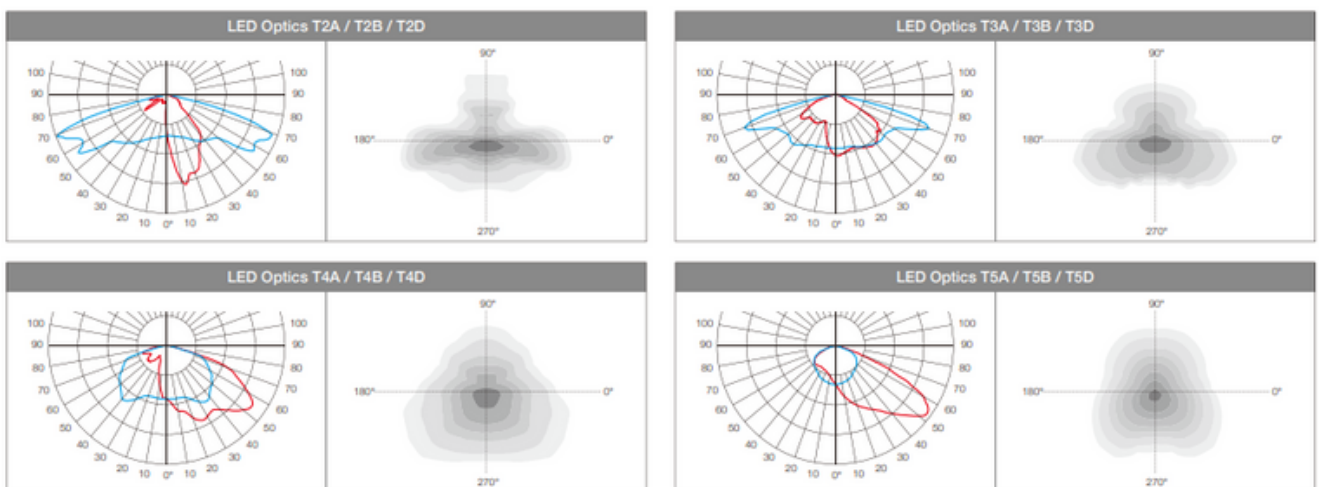

LUXWAY

Luxway

Un diseño moderno de iluminación para jardín con LED clásico, que ofrece una variedad de soportes de montaje. Gracias al reemplazo de diferentes soportes de montaje, se pueden obtener diferentes efectos visuales. Puede ser ampliamente utilizado en espacios como plazas, parques, comunidades y otras ocasiones. La potencia varía desde 40W hasta 75W.

Descripción

- Cuerpo de aluminio fundido a presión, cristal templado súper blanco, reflector de plástico PC blanco.
- Óptica con lente PC que ofrece gran comodidad visual y una distribución uniforme de la iluminación, con varias opciones de distribución lumínica.
- LED de alta calidad, controlador con opciones 0-10V/DALI/programable y protección contra sobretensiones de hasta 20KV.
- Varias opciones de montaje, con diferentes formas de iluminación.
- Fijación desde arriba y desde el lateral, el ángulo es ajustable, diámetro del tubo de instalación Ø60/Ø76mm.
- Recubrimiento en polvo de poliéster puro anti-ultravioleta, resistencia a la corrosión de más de 1000 horas.
- Sin riesgo foto-biológico (sin riesgo relacionado con infrarrojos, luz azul y radiaciones UV) según la norma EN 62471:2008.
- Iluminación pública que utiliza tecnología de control inteligente. Compatible con un sistema de gestión a distancia.
- Todos los tornillos externos son de acero inoxidable 304.

Instalación

Potencia	40 - 75 W
Temperaturas K	2000 / 3000 / 4000
Versiones	6
Ral	9007
Fijación	60/90

Tecnologías

Opción solar