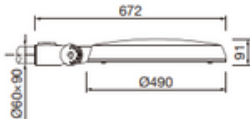

LUXWAY

Luxway

Un diseño moderno de iluminación para jardín con LED clásico, que ofrece una variedad de soportes de montaje. Gracias al reemplazo de diferentes soportes de montaje, se pueden obtener diferentes efectos visuales. Puede ser ampliamente utilizado en espacios como plazas, parques, comunidades y otras ocasiones. La potencia varía desde 40W hasta 75W.

Descripción

- Cuerpo de aluminio fundido a presión, cristal templado súper blanco, reflector de plástico PC blanco.
- Óptica con lente PC que ofrece gran comodidad visual y una distribución uniforme de la iluminación, con varias opciones de distribución lumínica.
- LED de alta calidad, controlador con opciones 0-10V/DALI/programable y protección contra sobretensiones de hasta 20KV.
- Varias opciones de montaje, con diferentes formas de iluminación.
- Fijación desde arriba y desde el lateral, el ángulo es ajustable, diámetro del tubo de instalación Ø60/Ø76mm.
- Recubrimiento en polvo de poliéster puro anti-ultravioleta, resistencia a la corrosión de más de 1000 horas.
- Sin riesgo foto-biológico (sin riesgo relacionado con infrarrojos, luz azul y radiaciones UV) según la norma EN 62471:2008.
- Iluminación pública que utiliza tecnología de control inteligente. Compatible con un sistema de gestión a distancia.
- Todos los tornillos externos son de acero inoxidable 304.

Instalación

Potencia	40 - 75 W
Temperaturas K	2000 / 3000 / 4000
Versiones	6
Ral	9007
Fijación	60/90

Tecnologías

Opción solar