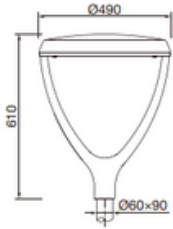

LUXWAY

Luxway

Un diseño moderno de iluminación para jardín con LED clásico, que ofrece una variedad de soportes de montaje. Gracias al reemplazo de diferentes soportes de montaje, se pueden obtener diferentes efectos visuales. Puede ser ampliamente utilizado en espacios como plazas, parques, comunidades y otras ocasiones. La potencia varía desde 40W hasta 75W.

Descripción

- Cuerpo de aluminio fundido a presión, cristal templado súper blanco, reflector de plástico PC blanco.
- Óptica con lente PC que ofrece gran comodidad visual y una distribución uniforme de la iluminación, con varias opciones de distribución lumínica.
- LED de alta calidad, controlador con opciones 0-10V/DALI/programable y protección contra sobretensiones de hasta 20KV.
- Varias opciones de montaje, con diferentes formas de iluminación.
- Fijación desde arriba y desde el lateral, el ángulo es ajustable, diámetro del tubo de instalación Ø60/Ø76mm.
- Recubrimiento en polvo de poliéster puro anti-ultravioleta, resistencia a la corrosión de más de 1000 horas.
- Sin riesgo foto-biológico (sin riesgo relacionado con infrarrojos, luz azul y radiaciones UV) según la norma EN 62471:2008.
- Iluminación pública que utiliza tecnología de control inteligente. Compatible con un sistema de gestión a distancia.
- Todos los tornillos externos son de acero inoxidable 304.

Instalación

Potencia	40 - 75 W
Temperaturas K	2000 / 3000 / 4000
Versiones	6
Ral	9007
Fijación	60/90

Tecnologías

Opción solar