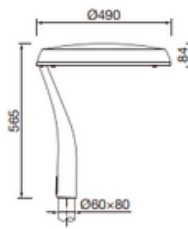

Descripción

- Cuerpo de aluminio fundido a presión, cristal templado súper blanco, reflector de plástico PC blanco.
- Óptica con lente PC que ofrece gran comodidad visual y una distribución uniforme de la iluminación, con varias opciones de distribución lumínica.
- LED de alta calidad, controlador con opciones 0-10V/DALI/programable y protección contra sobretensiones de hasta 20KV.
- Varias opciones de montaje, con diferentes formas de iluminación.
- Fijación desde arriba y desde el lateral, el ángulo es ajustable, diámetro del tubo de instalación Ø60/Ø76mm.
- Recubrimiento en polvo de poliéster puro anti-ultravioleta, resistencia a la corrosión de más de 1000 horas.
- Sin riesgo foto-biológico (sin riesgo relacionado con infrarrojos, luz azul y radiaciones UV) según la norma EN 62471:2008.
- Iluminación pública que utiliza tecnología de control inteligente. Compatible con un sistema de gestión a distancia.
- Todos los tornillos externos son de acero inoxidable 304.

Instalación

Potencia	40 - 75 W
Temperaturas K	2000 / 3000 / 4000
Versiones	6
Ral	9007
Fijación	60/90

Tecnologías

Opción solar