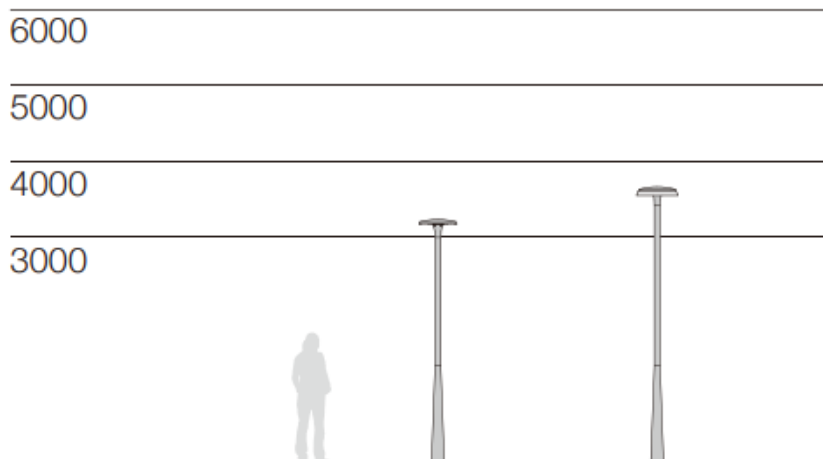

SERIE ROUNDWAY

Roundway

La soudaine inspiration, l'idée globale, avec l'aide de la sagesse professionnelle du concepteur en matière d'application de la lumière, a créé la légende de cette série d'éclairage de cour à LED. De la sensation de confort et de luminosité, chacun peut y trouver son interprétation.

Eclairage à 360°

Diffuseur

Diffusion plus douce de la lumière

Description

- Corps en aluminium moulé sous pression, verre trempé super blanc. Diffuseur en plastique PC anti-vieillessement.
- Optique avec lentille PC offrant un grand confort visuel et une distribution uniforme de l'éclairage, plusieurs options de distribution lumineuse.
- Puces LED de haute qualité, driver avec options 0-10V/DALI/programmable, et protection contre les surtensions jusqu'à 20KV.
- Plusieurs options de supports de montage, avec des formes d'éclairage différentes, diamètre du tube d'installation Ø60/Ø76mm.
- Options d'éclairage direct et de réflexion indirecte pour répondre aux différentes demandes des clients.
- Revêtement en poudre polyester pure anti-ultraviolet, résistance à la corrosion de plus de 1000 heures.
- Aucun risque photo-biologique (pas de risque lié aux infrarouges, à la lumière bleue et aux rayonnements UV) conforme à la norme EN 62471:2008.
- Éclairage public utilisant une technologie de contrôle intelligent. Compatible avec un système de gestion à distance.
- Toutes les vis externes sont en acier inoxydable 304.

Optiques

Puissance	30 - 60 W
Températures K	2000 / 3000 / 4000
Version	2
Ral	9005
Fixation	60/75