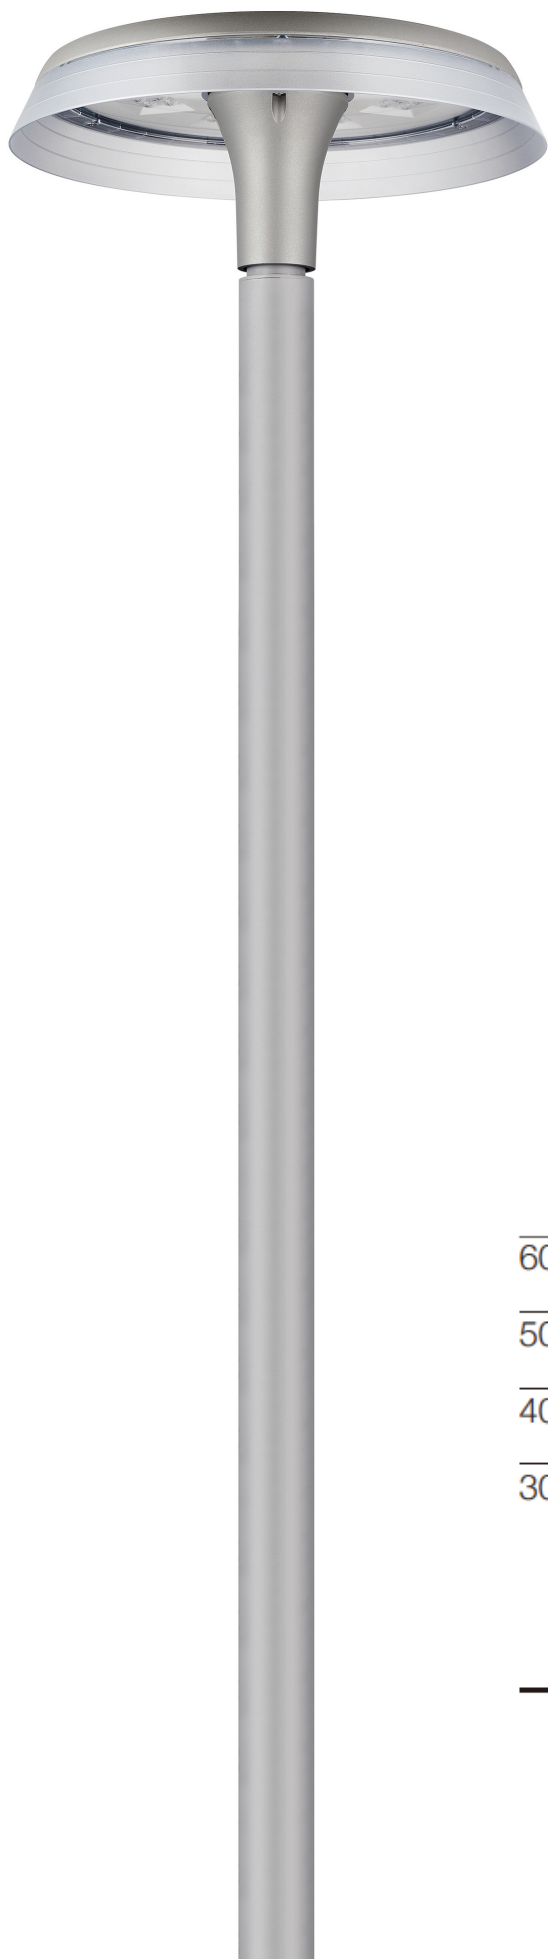

SERIE ROUNDWAY

Roundway

La soudaine inspiration, l'idée globale, avec l'aide de la sagesse professionnelle du concepteur en matière d'application de la lumière, a créé la légende de cette série d'éclairage de cour à LED. De la sensation de confort et de luminosité, chacun peut y trouver son interprétation.

Eclairage à 360°

Diffuseur

Diffusion plus douce de la lumière

Description

- Corps en aluminium moulé sous pression, verre trempé super blanc. Diffuseur en plastique PC anti-vieillessement.
- Optique avec lentille PC offrant un grand confort visuel et une distribution uniforme de l'éclairage, plusieurs options de distribution lumineuse.
- Puces LED de haute qualité, driver avec options 0-10V/DALI/programmable, et protection contre les surtensions jusqu'à 20KV.
- Plusieurs options de supports de montage, avec des formes d'éclairage différentes, diamètre du tube d'installation Ø60/Ø76mm.
- Options d'éclairage direct et de réflexion indirecte pour répondre aux différentes demandes des clients.
- Revêtement en poudre polyester pure anti-ultraviolet, résistance à la corrosion de plus de 1000 heures.
- Aucun risque photo-biologique (pas de risque lié aux infrarouges, à la lumière bleue et aux rayonnements UV) conforme à la norme EN 62471:2008.
- Éclairage public utilisant une technologie de contrôle intelligent. Compatible avec un système de gestion à distance.
- Toutes les vis externes sont en acier inoxydable 304.

Optiques

Puissance	30 - 60 W
Températures K	2000 / 3000 / 4000
Version	2
Ral	9005
Fixation	60/75