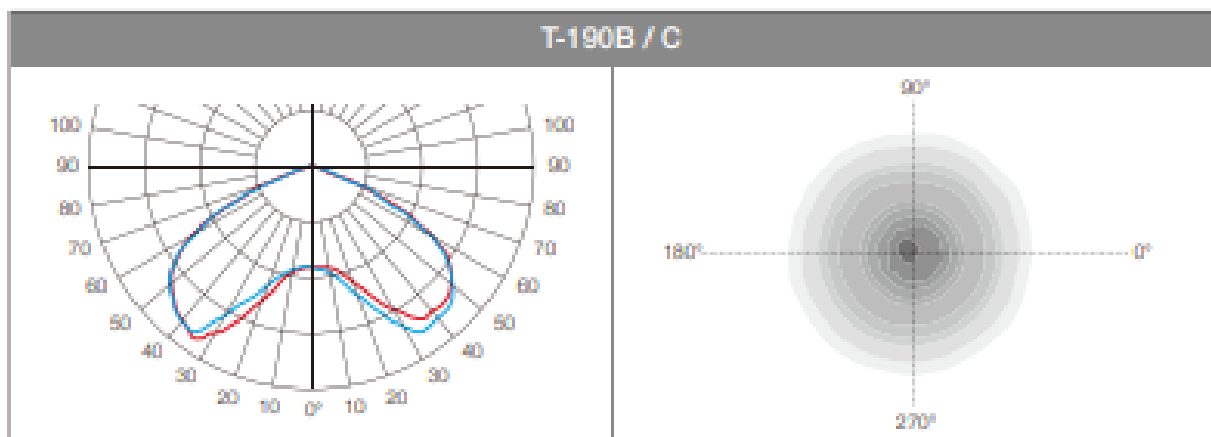

Eclairage à 360°

Diffuseur

Diffusion plus douce de la lumière

Description

- Corps en aluminium moulé sous pression, verre trempé super blanc. Diffuseur en plastique PC anti-vieillessement.
- Optique avec lentille PC offrant un grand confort visuel et une distribution uniforme de l'éclairage, plusieurs options de distribution lumineuse.
- Puces LED de haute qualité, driver avec options 0-10V/DALI/programmable, et protection contre les surtensions jusqu'à 20KV.
- Plusieurs options de supports de montage, avec des formes d'éclairage différentes, diamètre du tube d'installation Ø60/Ø76mm.
- Options d'éclairage direct et de réflexion indirecte pour répondre aux différentes demandes des clients.
- Revêtement en poudre polyester pure anti-ultraviolet, résistance à la corrosion de plus de 1000 heures.
- Aucun risque photo-biologique (pas de risque lié aux infrarouges, à la lumière bleue et aux rayonnements UV) conforme à la norme EN 62471:2008.
- Éclairage public utilisant une technologie de contrôle intelligent. Compatible avec un système de gestion à distance.
- Toutes les vis externes sont en acier inoxydable 304.

Optiques

Puissance	30 - 60 W
Températures K	2000 / 3000 / 4000
Version	2
Ral	9005
Fixation	60/75