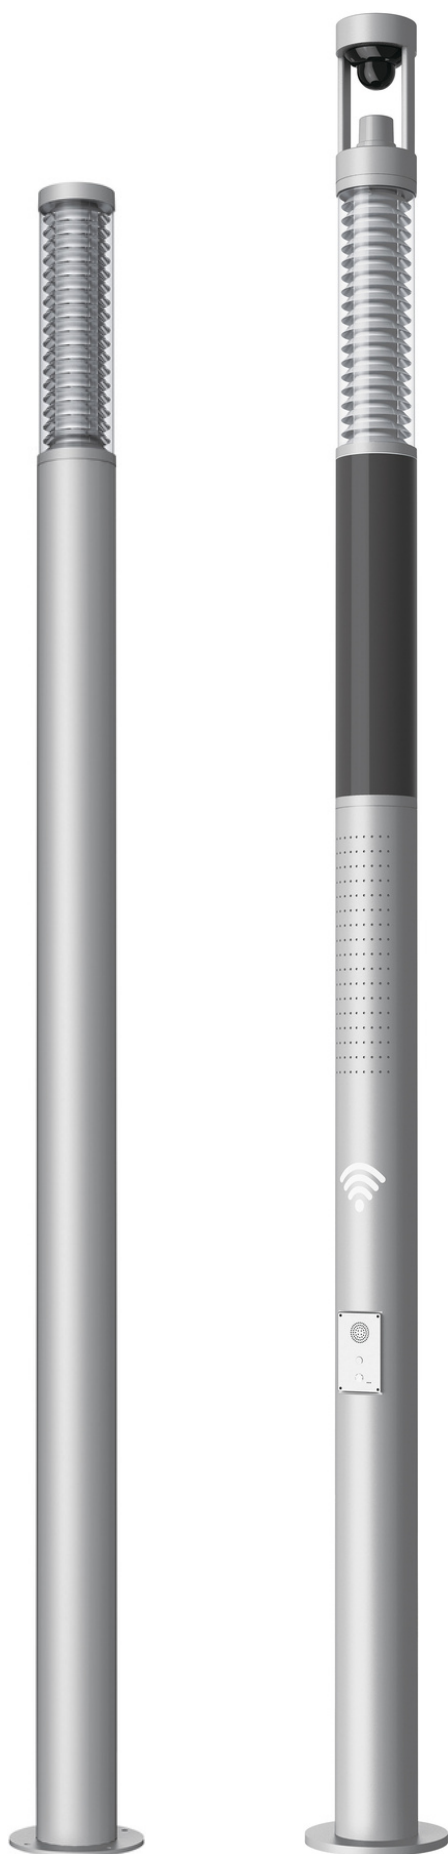

SERIE TUBEWAY

Tubeway

Un éclairage intelligent avec une approche connectée et modulaire. Grâce à des modules rotatifs plug-and-play contenant du matériel pré-certifié, il peut être configuré pour répondre à vos besoins spécifiques.

Caméra de sécurité

Réseaux de caméras professionnelles, Solution CCTV intégrée avec vidéos à 360 degrés

Contrôleur intelligent

2,4 GHz signal

Module LED intelligent 50W

LEDs chauds ou blancs neutres, Diffuseur interne ou externe en option pour un confort visuel amélioré.

Station de recharge professionnelle
Verrouillage de sécurité pendant la recharge.

Description

- La couverture supérieure est en aluminium moulé sous pression, le poteau de colonne en aluminium extrudé, dont la hauteur est conforme aux exigences du client.
- Le diffuseur transparent est en polycarbonate (PC).
- Il y a du verre dépoli et une source lumineuse centrale SMD avec un couvercle de diffusion et une ouverture anti-éblouissement.
- Des puces LED de haute qualité sont utilisées, le pilote offre des options 0-10V/DALI/programmées, avec une protection contre les surtensions jusqu'à 20 KV.
- Un module LED est utilisé à l'intérieur, avec des composants électriques intégrés faciles à installer et à remplacer.
- Peinture en poudre polyester pure anti-ultraviolets en surface, résistance à la corrosion pouvant dépasser 1000 heures.
- Un contrôle de l'éclairage public est utilisé avec une technologie de contrôle intelligent. Il est compatible avec un système de gestion à distance.
- Toutes les vis externes sont en acier inoxydable 304.