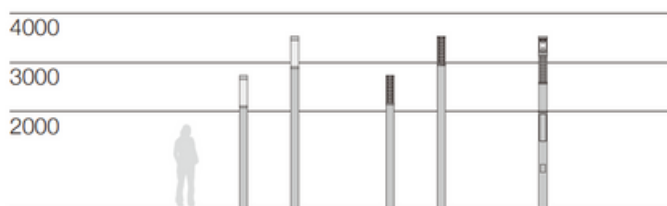

SERIE TUBEWAY

Tubeway

Un éclairage intelligent avec une approche connectée et modulaire. Grâce à des modules rotatifs plug-and-play contenant du matériel pré-certifié, il peut être configuré pour répondre à vos besoins spécifiques.