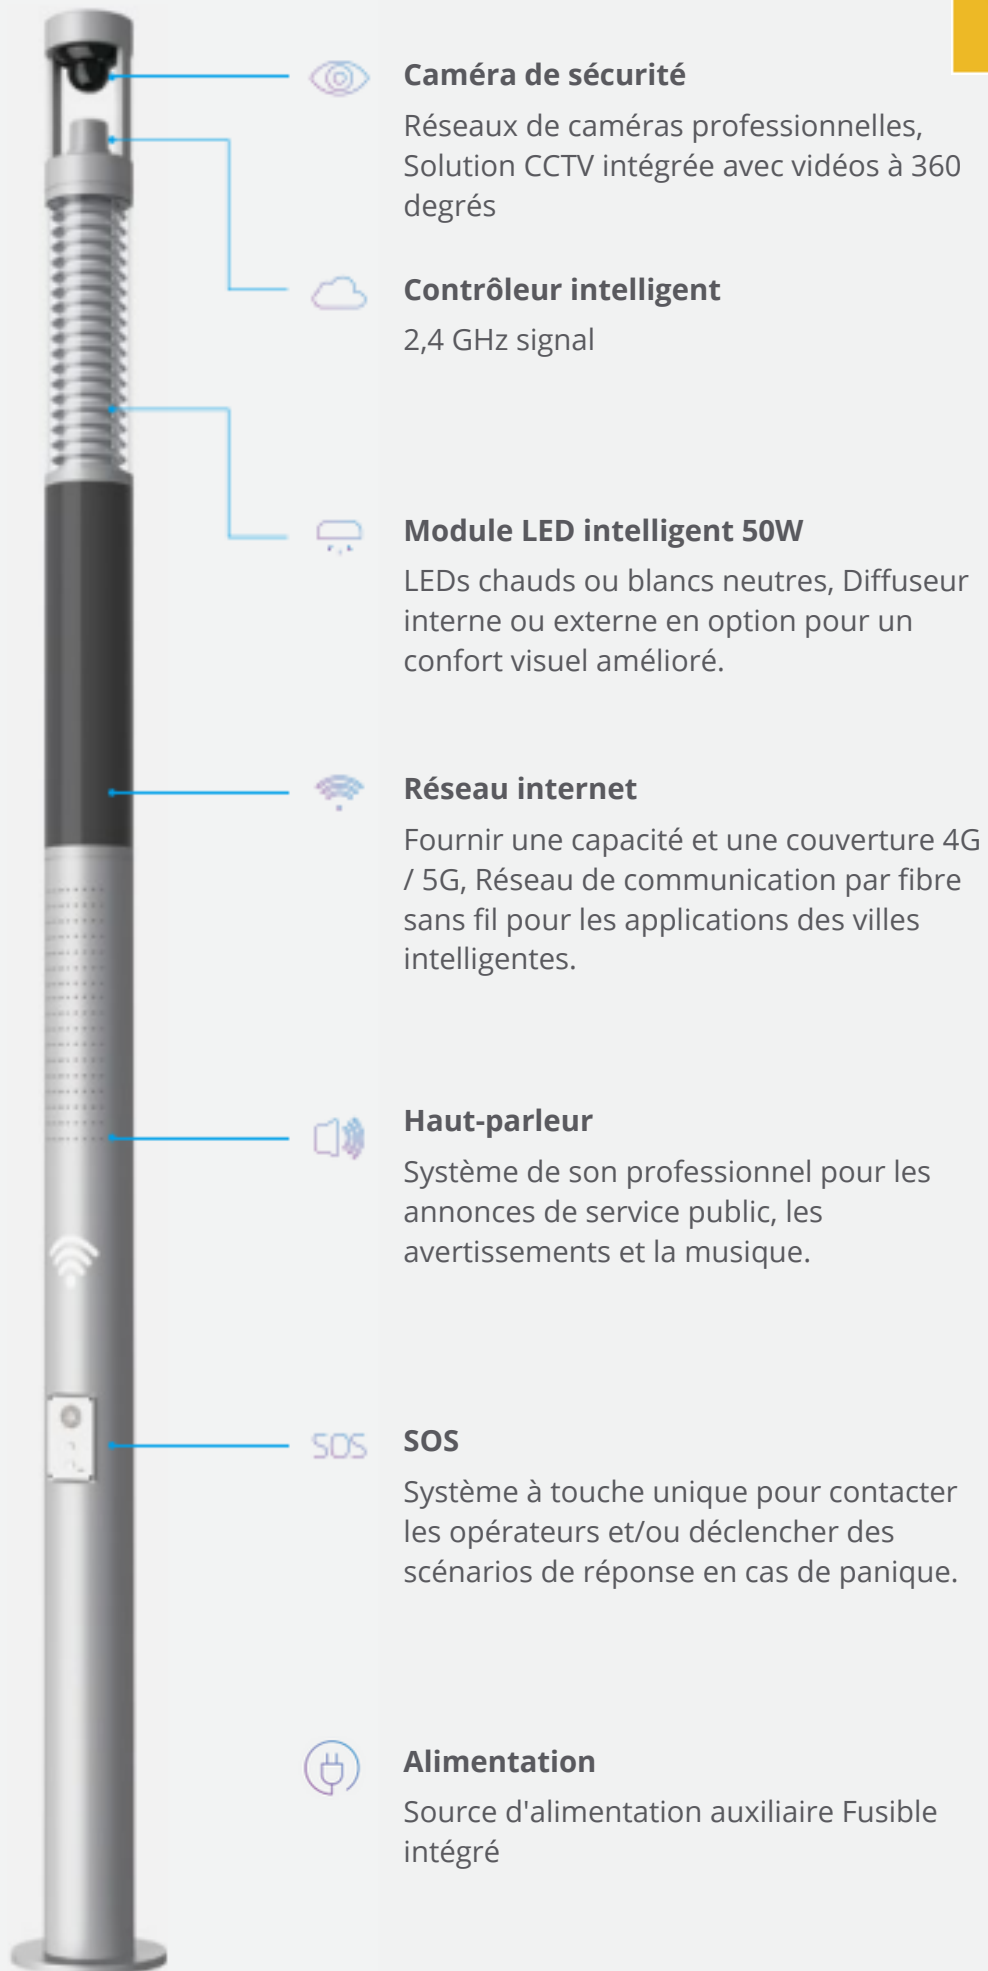

SERIE TUBEWAY

Tubeway

Un éclairage intelligent avec une approche connectée et modulaire. Grâce à des modules rotatifs plug-and-play contenant du matériel pré-certifié, il peut être configuré pour répondre à vos besoins spécifiques.

Caméra de sécurité

Réseaux de caméras professionnelles, Solution CCTV intégrée avec vidéos à 360 degrés

Contrôleur intelligent

2,4 GHz signal

Module LED intelligent 50W

LEDs chauds ou blancs neutres, Diffuseur interne ou externe en option pour un confort visuel amélioré.

Réseau internet

Fournir une capacité et une couverture 4G / 5G, Réseau de communication par fibre sans fil pour les applications des villes intelligentes.

Haut-parleur

Système de son professionnel pour les annonces de service public, les avertissements et la musique.

Station de recharge professionnelle
Verrouillage de sécurité pendant la recharge.

Description

- La couverture supérieure est en aluminium moulé sous pression, le poteau de colonne en aluminium extrudé, dont la hauteur est conforme aux exigences du client.
- Le diffuseur transparent est en polycarbonate (PC).
- Il y a du verre dépoli et une source lumineuse centrale SMD avec un couvercle de diffusion et une ouverture anti-éblouissement.
- Des puces LED de haute qualité sont utilisées, le pilote offre des options 0-10V/DALI/programmées, avec une protection contre les surtensions jusqu'à 20 KV.
- Un module LED est utilisé à l'intérieur, avec des composants électriques intégrés faciles à installer et à remplacer.
- Peinture en poudre polyester pure anti-ultraviolets en surface, résistance à la corrosion pouvant dépasser 1000 heures.
- Un contrôle de l'éclairage public est utilisé avec une technologie de contrôle intelligent. Il est compatible avec un système de gestion à distance.
- Toutes les vis externes sont en acier inoxydable 304.