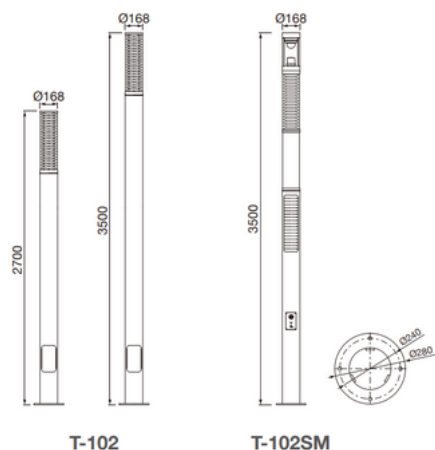

Optiques

Puissance	60 W
Températures K	2000 / 3000 / 4000
Version	3
Ral	9005

Option solaire