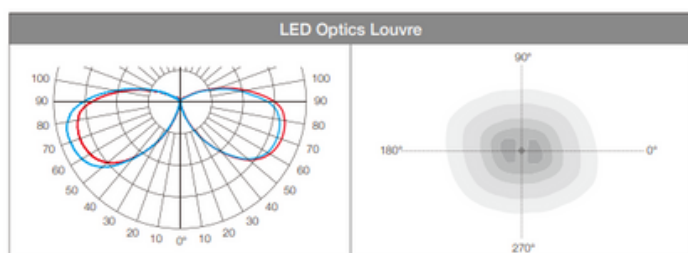

Optiques

Puissance	60 W
Températures K	2000 / 3000 / 4000
Version	3
Ral	9005

Option solaire